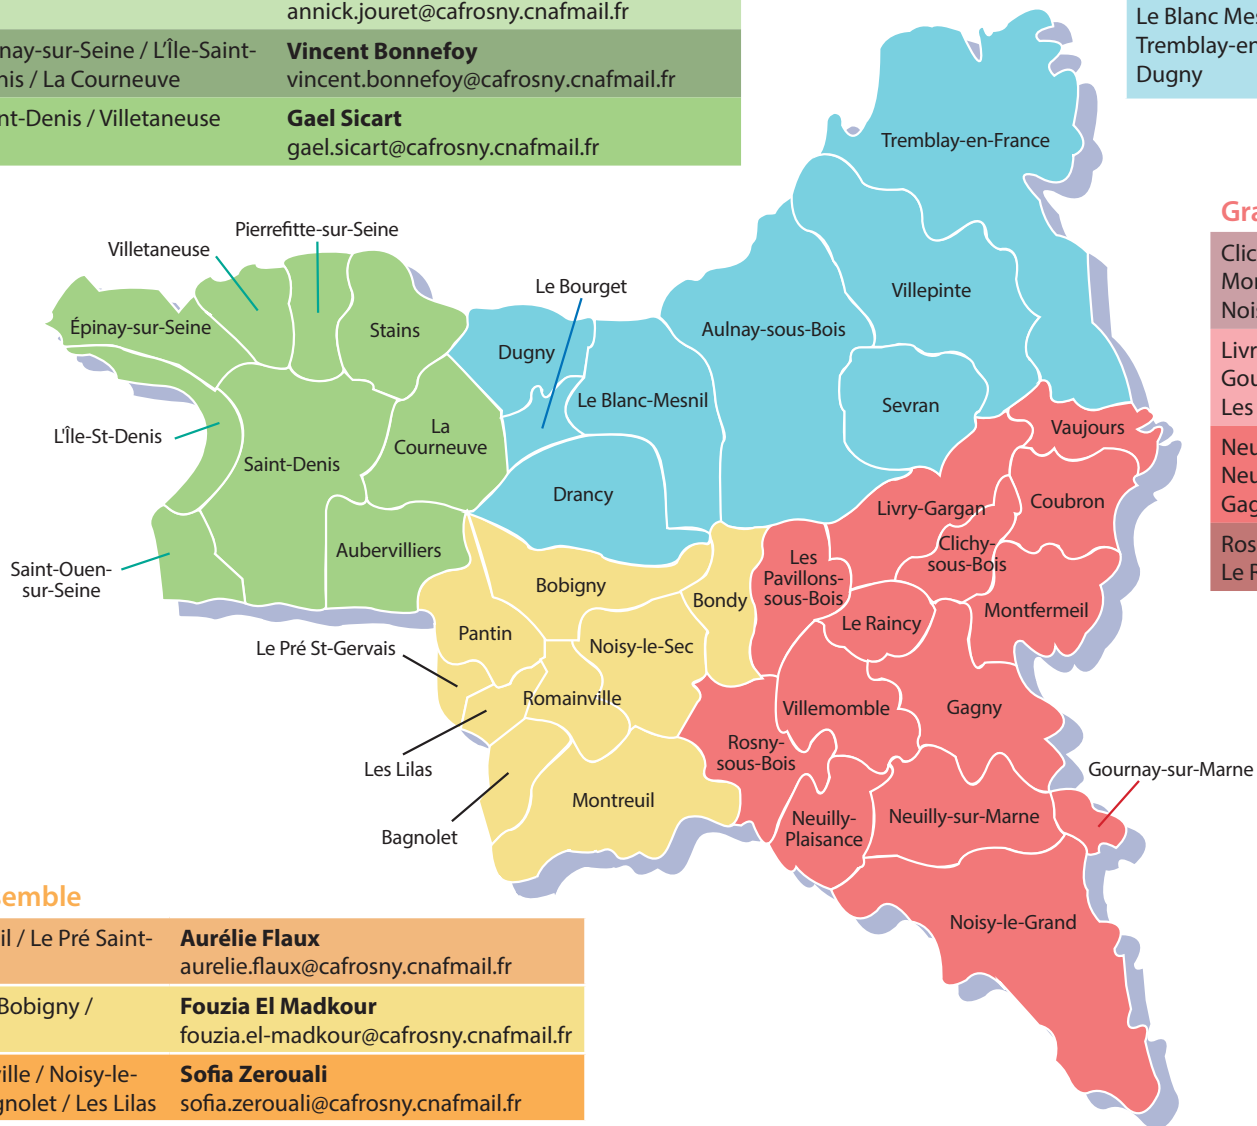

Organisation du département du développement des services aux familles

Conseillers techniques action sociale, petite enfance, jeunesse, animation de la vie sociale et parentalité

Plaine Commune

Pierrefitte-sur-Seine / Aubervilliers	Lisa Dino lisa.dino@cafrosny.cnafmail.fr
Stains / Saint-Ouen-sur-Seine	Annick Jouret annick.jouret@cafrosny.cnafmail.fr
Épinay-sur-Seine / L'Île-Saint-Denis / La Courneuve	Vincent Bonnefoy vincent.bonnefoy@cafrosny.cnafmail.fr
Saint-Denis / Villetaneuse	Gael Sicart gael.sicart@cafrosny.cnafmail.fr

EPT Paris Terres d'Envol

Aulnay-sous-Bois / Villepinte	Loubna El Abdi loubna.el-abdi@cafrosny.cnafmail.fr
Drancy / Sevran / Le Bourget	Edith Gresse edith.gresse@cafrosny.cnafmail.fr
Le Blanc Mesnil / Tremblay-en-France / Dugny	Sandrine Derrien sandrine.derrien@cafrosny.cnafmail.fr